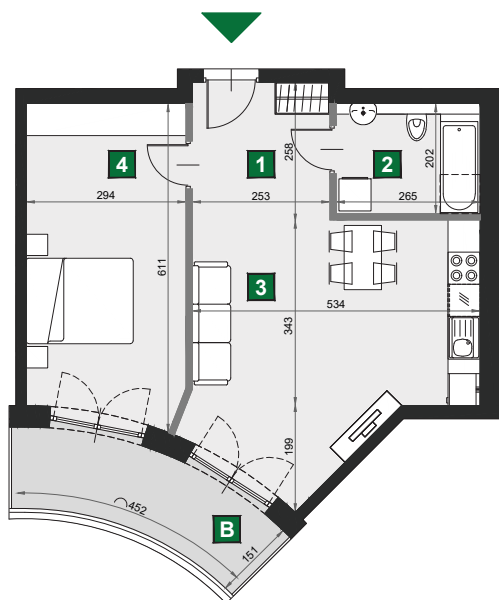

# WIŚLANETARASY 2.0

0 1 2 [m]

## A 40

budynek	A
piętro	3
mieszkanie	A 40
liczba pokoi	2

<b>B</b> balkon	7,73 m <sup>2</sup>
<b>1</b> przedpokój	6,53 m <sup>2</sup>
<b>2</b> łazienka	5,35 m <sup>2</sup>
<b>3</b> pokój dzienny z aneksem kuch.	22,87 m <sup>2</sup>
<b>4</b> sypialnia	16,85 m <sup>2</sup>

powierzchnia	51,60 m <sup>2</sup>
cena brutto	423 120 zł